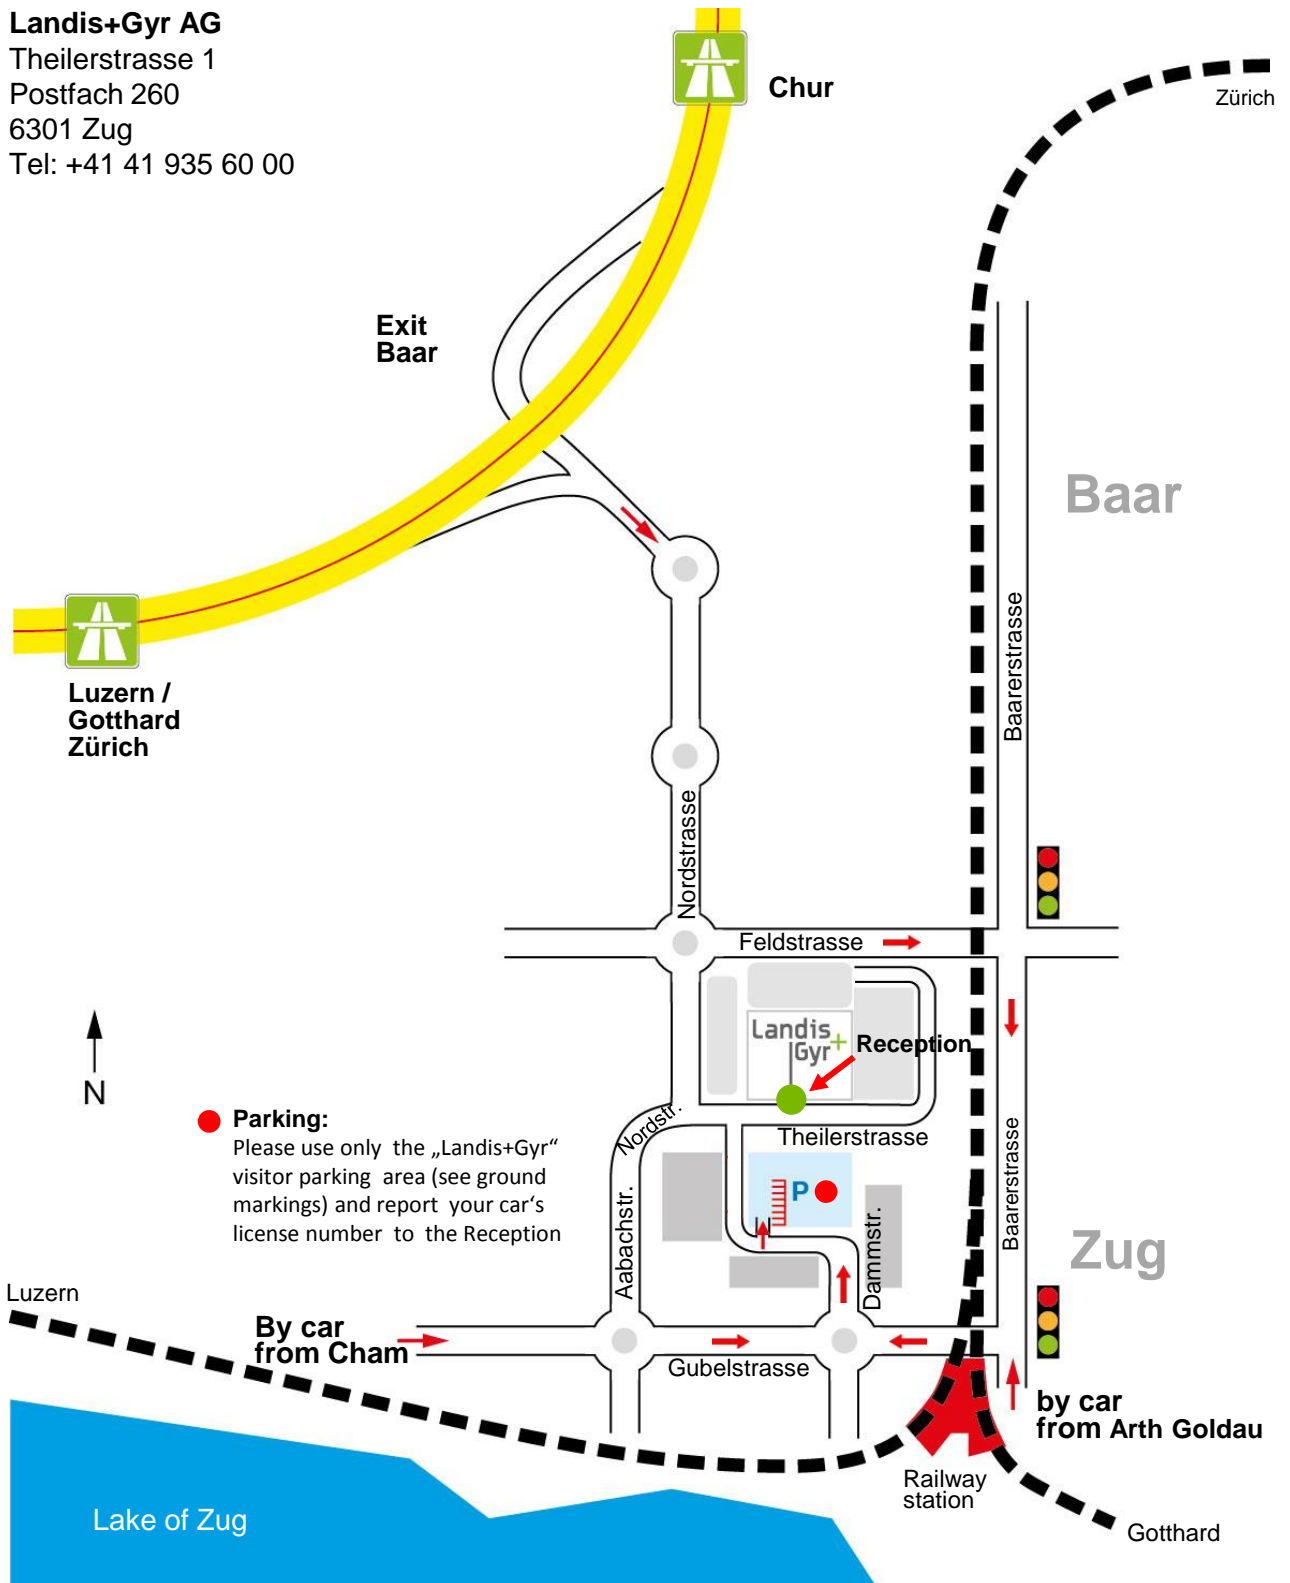

Driving directions to Zug

Landis+Gyr AG
Theilerstrasse 1
Postfach 260
6301 Zug
Tel: +41 41 935 60 00

Walking directions

Landis+Gyr AG
Theilerstrasse 1
Postfach 260
6301 Zug
Tel: +41 41 935 60 00