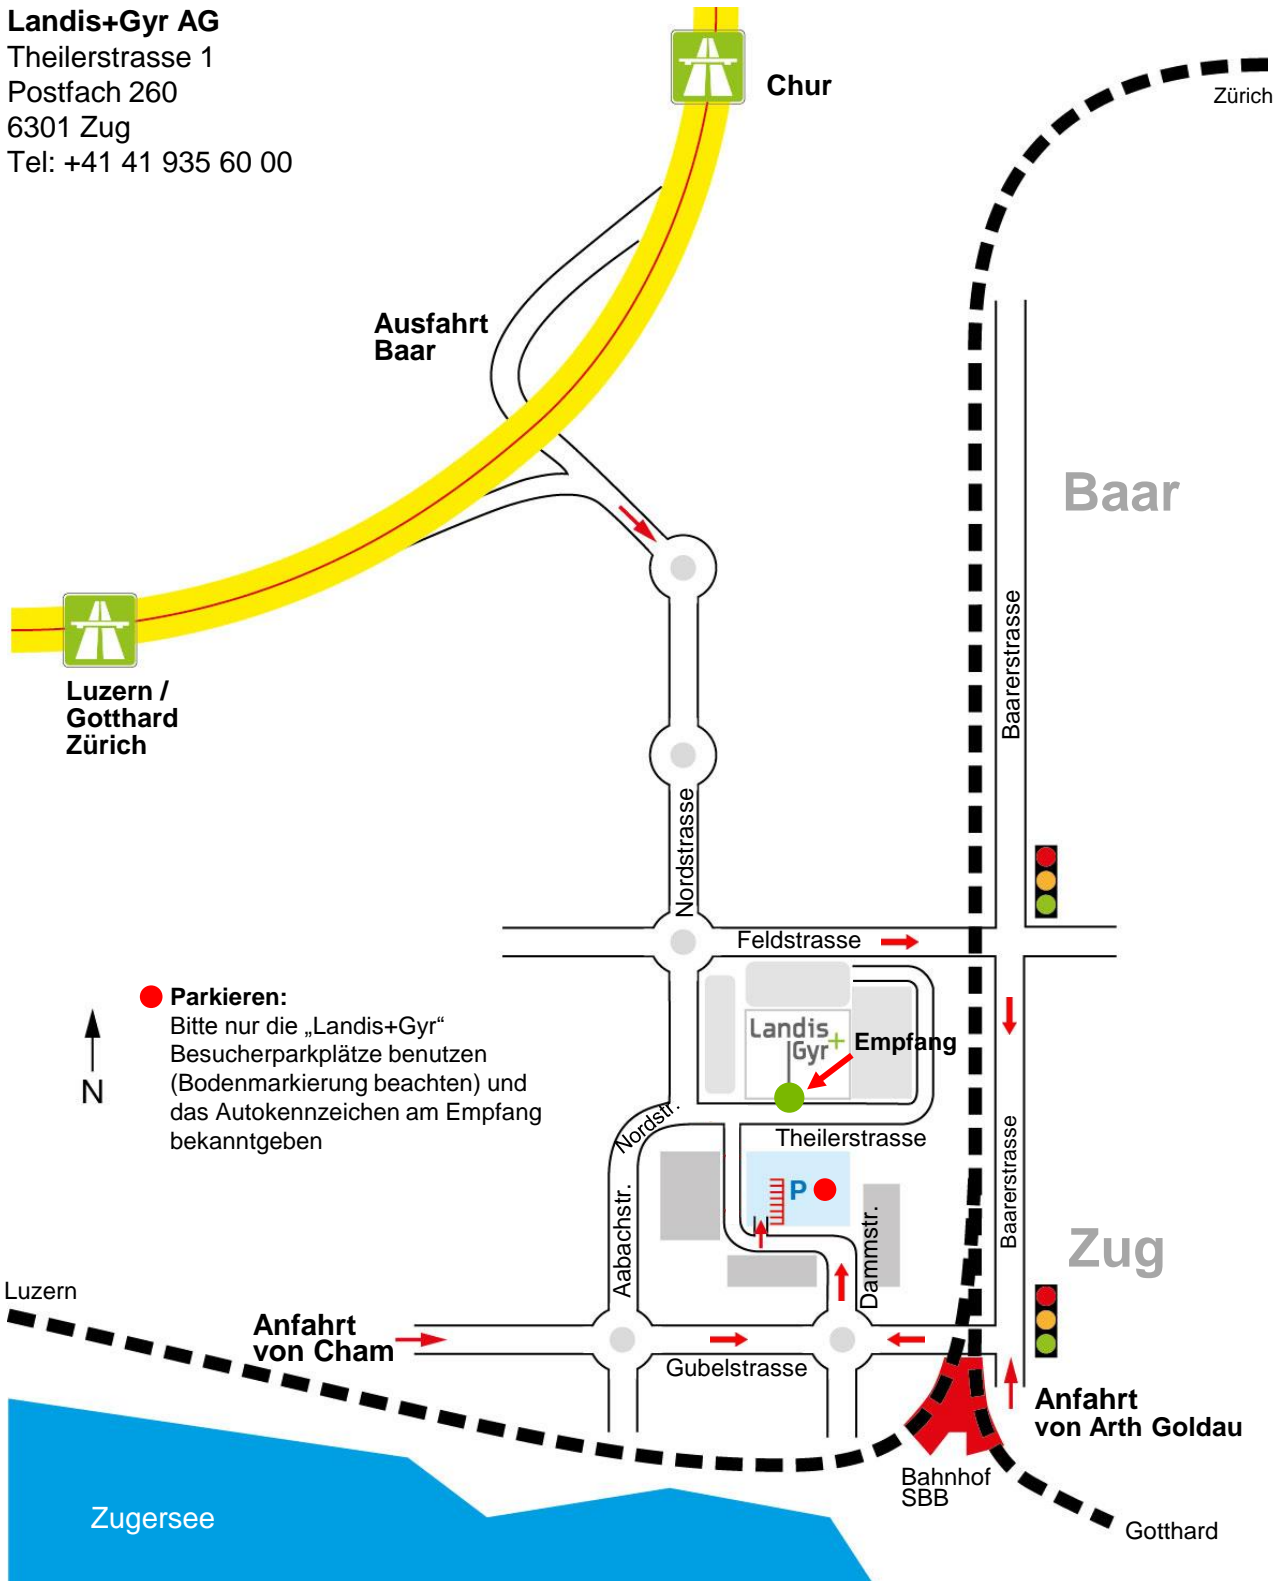

# Anfahrtsplan Zug

**Landis+Gyr AG**  
Theilerstrasse 1  
Postfach 260  
6301 Zug  
Tel: +41 41 935 60 00

**Parkieren:**  
Bitte nur die „Landis+Gyr“  
Besucherparkplätze benutzen  
(Bodenmarkierung beachten) und  
das Autokennzeichen am Empfang  
bekanntgeben

# Situationsplan Fussweg

**Landis+Gyr AG**  
Theilerstrasse 1  
Postfach 260  
6301 Zug  
Tel: +41 41 935 60 00