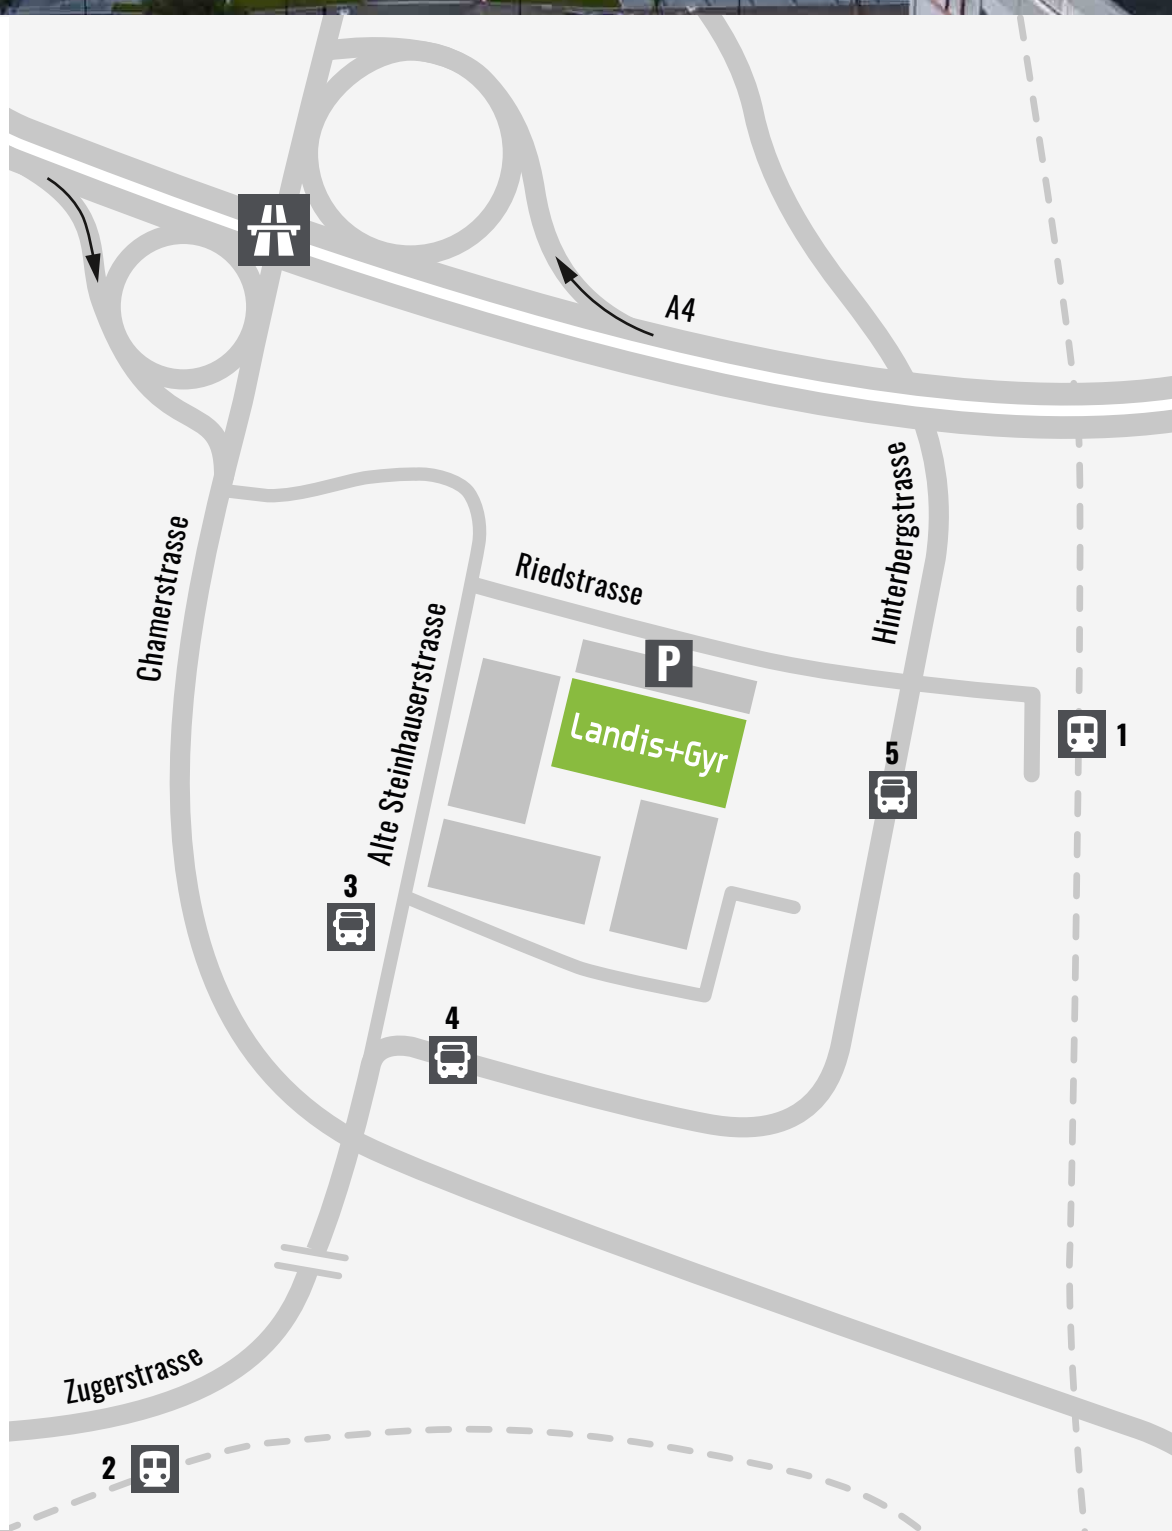

ITINÉRAIRE

ADRESSE

Landis+Gyr AG
Alte Steinhauserstrasse 18
CH-6330 Cham

Téléphone: +41 41 935 6000

ARRIVÉE EN VOITURE

Autoroute A4
sortie Zug/Cham Ost

Parking visiteurs 1-17

PAR LES TRANSPORTS PUBLICS

1 Gare Steinhausen Rigiblick
S-Bahn 5 (train de banlieue) depuis
la gare de Zoug (à pied 7 min)

2 Gare Cham Alpenblick
S-Bahn 1 (train de banlieue) depuis
la gare de Zoug (à pied 11 min)

3 Arrêt de bus Gewerbestrasse
Bus 7 depuis la Gare de Zoug

4 Arrêt de bus Chamerried

5 Arrêt de bus Riedstrasse