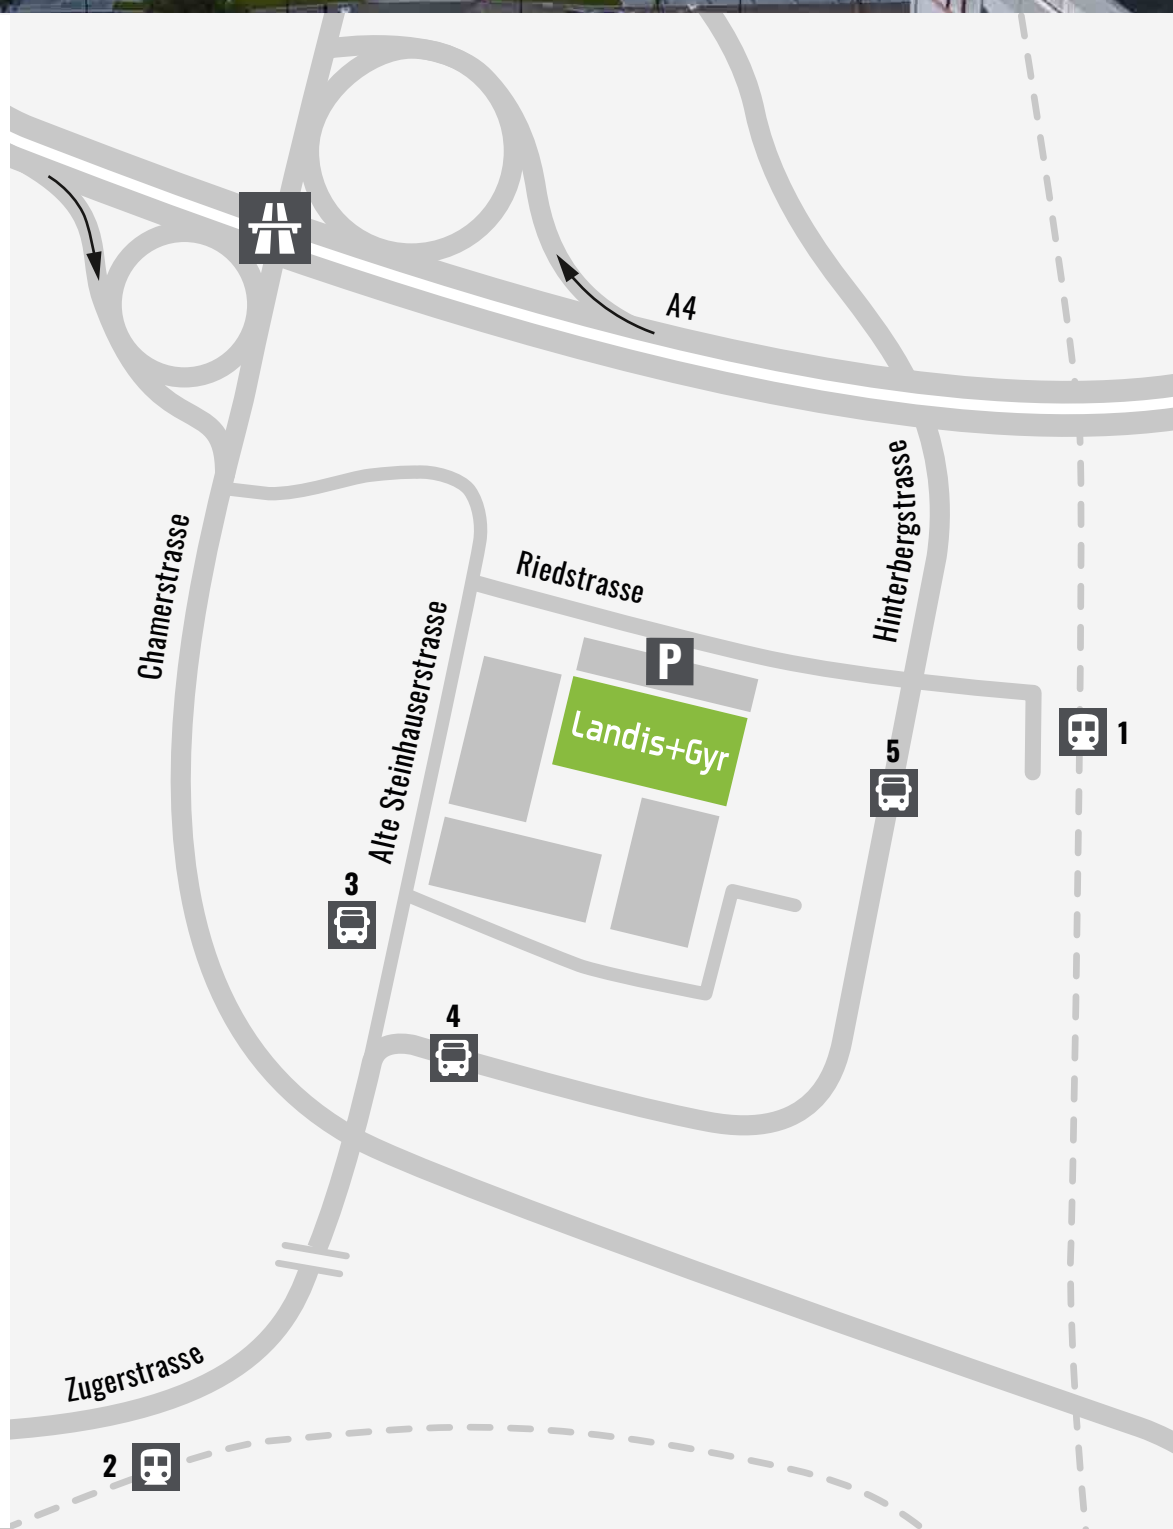

ANFAHRTSPLAN

DOMIZILADRESSE

Landis+Gyr AG
Alte Steinhauserstrasse 18
CH-6330 Cham

Telefon: +41 41 935 6000

ANREISE MIT DEM AUTO

Autobahn A4
Ausfahrt Zug/Cham Ost

Besucherparkplatz 1–17

MIT ÖFFENTLICHEN VERKEHRSMITTELN

1 Bahnhof Steinhausen Rigiblick
S-Bahn 5 von Bhf Zug
(Fußweg 7 min)

2 Bahnhof Cham Alpenblick
S-Bahn 1 von Bhf Zug
(Fußweg 11 min)

3 Bushaltestelle Gewerbestrasse
Bus 7 von Bhf Zug

4 Bushaltestelle Chamerried

5 Bushaltestelle Riedstrasse